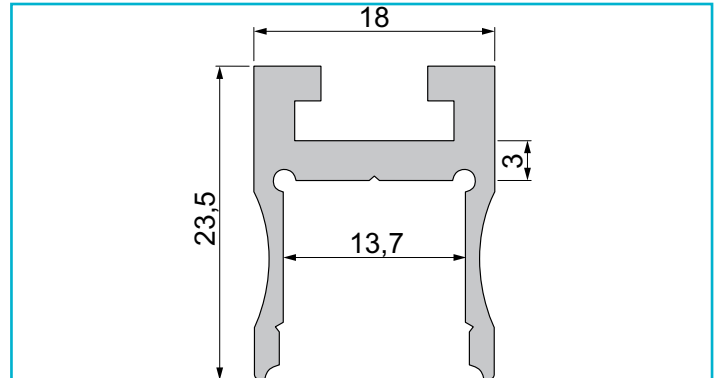

**Profil**  
**Nuten-Profil, U-hoch AU-03-12, 2m, Silber**

**Besonderheiten**

- für LED-Stripes bis 13,3 mm Breite

<b>Gehäusematerial</b>	Aluminium
<b>Gehäusefarbe</b>	Silber
<b>Oberflächenstruktur</b>	Matt, Eloxiert
<b>Montageort</b>	Innen, Außen
<b>Wärmeleitfähigkeit</b>	900 J/(kg*K)
<b>Länge</b>	2000 mm
<b>Breite</b>	18 mm
<b>Höhe</b>	23,6 mm
<b>Artikelgewicht</b>	689 g

**Zubehör .**

<b>983028</b>	Abdeckung P-01-12, 3m, klar, PMMA, Transparent 95% Transmission, 3000 mm
<b>983520</b>	Abdeckung F-01-12, 1m, klar, PMMA, Transparent 95% Transmission, 1000 mm
<b>983521</b>	Abdeckung F-01-12, 2m, klar, PMMA, Transparent 95% Transmission, 2000 mm
<b>983522</b>	Abdeckung F-01-12, 1m, matt, PMMA, Teiltransparent 75% Transmission, 1000 mm
<b>983523</b>	Abdeckung F-01-12, 2m, matt, PMMA, Teiltransparent 75% Transmission, 2000 mm
<b>983524</b>	Abdeckung F-01-12, 1m, milchig, PMMA, Satiniert 40% Transmission, 1000 mm
<b>983525</b>	Abdeckung F-01-12, 2m, milchig, PMMA, Satiniert 40% Transmission, 2000 mm
<b>983526</b>	Abdeckung F-01-12, 3m, milchig, PMMA, Satiniert 40% Transmission, 3000 mm
<b>983527</b>	Abdeckung F-01-12, 3m, klar, PMMA, Transparent 95% Transmission, 3000 mm
<b>984022</b>	Abdeckung H-01-12, 1m, matt, PMMA, Teiltransparent 75% Transmission, 1000 mm
<b>984023</b>	Abdeckung H-01-12, 2m, matt, PMMA, Teiltransparent 75% Transmission, 2000 mm
<b>984024</b>	Abdeckung H-01-12, 1m, milchig, PMMA, Satiniert 40% Transmission, 1000 mm
<b>984025</b>	Abdeckung H-01-12, 2m, milchig, PMMA, Satiniert 40% Transmission, 2000 mm
<b>930345</b>	3M Doppelseitiges Klebeband 50000x8x0,2mm
<b>930346</b>	3M Doppelseitiges Klebeband 50000x10x0,2mm
<b>930347</b>	3M Doppelseitiges Klebeband 50000x12x0,2mm
<b>987020</b>	Universal Nutenstein / Längsverbinder Set 2 Stk, Aluminium, Silber
<b>987060</b>	Seilabhängung (schwenkbar) Set 2 Stk, Metall, Silber