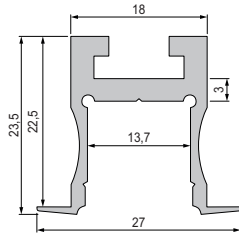

PROFILE

NUTEN | H | TREPPEN | SOCKEL

AU-03-12 | ET-04-12 | AH-01-20 | AL-01-10 | AL-02-10 | AM-02-10

AU-03-12 Nuten-Profil
für LED Stripes bis 13,3 mm Breite

ET-04-12 Nuten-Profil
für LED Stripes bis 13,3 mm Breite

AH-01-20 H-Profil
für LED Stripes bis 21,3 mm Breite
T-02-20 Montage | Trägerprofil

AL-01-10 Treppenstufen-Profil
für LED Stripes bis 11,3 mm Breite

AL-02-10 Treppenstufen-Profil
für LED Stripes bis 11,3 mm Breite

AM-02-10 Sockel-Profil
für LED Stripes bis 11,3 mm Breite

DEKO-LIGHT
ELEKTRONIK VERTRIEBS GMBH

Auf der Hub 2
76307 Karlsbad
T. 07248 / 9271 500
F. 07248 / 9271 550
deko@deko-light.com
www.deko-light.com