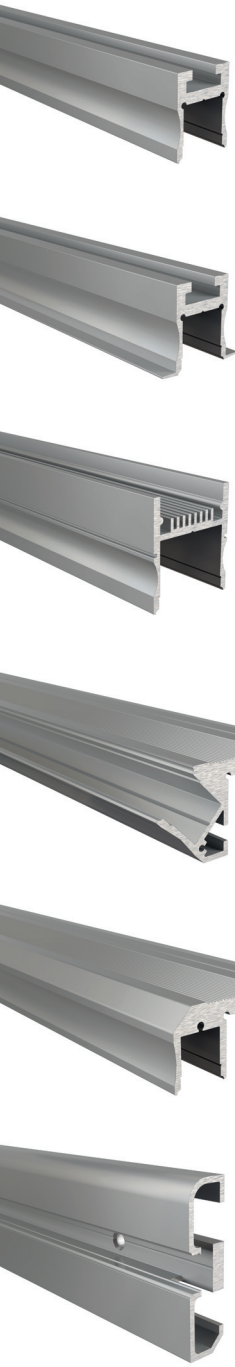

PROFILE

NUTEN | H | TREPPEN | SOCKEL

AU-03-12 | ET-04-12 | AH-01-20 | AL-01-10 | AL-02-10 | AM-02-10

AU-03-12 Nuten-Profil
für LED Stripes bis 13,3 mm Breite

ET-04-12 Nuten-Profil
für LED Stripes bis 13,3 mm Breite

AH-01-20 H-Profil
für LED Stripes bis 21,3 mm Breite
T-02-20 Montage | Trägerprofil

AL-01-10 Treppenstufen-Profil
für LED Stripes bis 11,3 mm Breite

AL-02-10 Treppenstufen-Profil
für LED Stripes bis 11,3 mm Breite

AM-02-10 Sockel-Profil
für LED Stripes bis 11,3 mm Breite

DEKO-LIGHT
ELEKTRONIK VERTRIEBS GMBH

Auf der Hub 2
76307 Karlsbad
T. 07248 / 9271 500
F. 07248 / 9271 550
deko@deko-light.com
www.deko-light.com