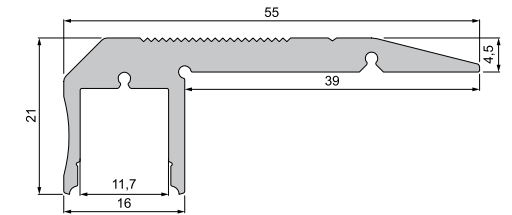

PROFILE

NUTEN | H | TREPPEN | SOCKEL

AU-03-12 | ET-04-12 | AH-01-20 | AL-01-10 | AL-02-10 | AM-02-10

AU-03-12 Nuten-Profil
für LED Stripes bis 13,3 mm Breite

ET-04-12 Nuten-Profil
für LED Stripes bis 13,3 mm Breite

AH-01-20 H-Profil
für LED Stripes bis 21,3 mm Breite
T-02-20 Montage | Trägerprofil

AL-01-10 Treppenstufen-Profil
für LED Stripes bis 11,3 mm Breite

AL-02-10 Treppenstufen-Profil
für LED Stripes bis 11,3 mm Breite

AM-02-10 Sockel-Profil
für LED Stripes bis 11,3 mm Breite

DEKO-LIGHT
ELEKTRONIK VERTRIEBS GMBH

Auf der Hub 2
76307 Karlsbad
T. 07248 / 9271 500
F. 07248 / 9271 550
deko@deko-light.com
www.deko-light.com