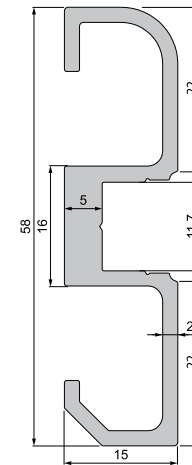

PROFILE

NUTEN | H | TREPPEN | SOCKEL

AU-03-12 | ET-04-12 | AH-01-20 | AL-01-10 | AL-02-10 | AM-02-10

AU-03-12 Nuten-Profil
für LED Stripes bis 13,3 mm Breite

ET-04-12 Nuten-Profil
für LED Stripes bis 13,3 mm Breite

AH-01-20 H-Profil
für LED Stripes bis 21,3 mm Breite
T-02-20 Montage | Trägerprofil

AL-01-10 Treppenstufen-Profil
für LED Stripes bis 11,3 mm Breite

AL-02-10 Treppenstufen-Profil
für LED Stripes bis 11,3 mm Breite

AM-02-10 Sockel-Profil
für LED Stripes bis 11,3 mm Breite

DEKO-LIGHT
ELEKTRONIK VERTRIEBS GMBH

Auf der Hub 2
76307 Karlsbad
T. 07248 / 9271 500
F. 07248 / 9271 550
deko@deko-light.com
www.deko-light.com