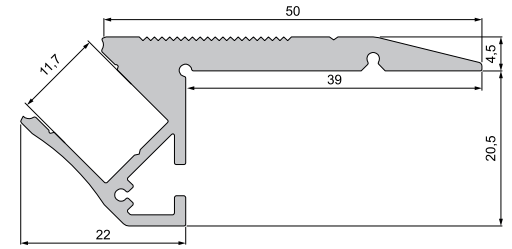

PROFILE

NUTEN | H | TREPPEN | SOCKEL

AU-03-12 | ET-04-12 | AH-01-20 | AL-01-10 | AL-02-10 | AM-02-10

AU-03-12 Nuten-Profil
für LED Stripes bis 13,3 mm Breite

ET-04-12 Nuten-Profil
für LED Stripes bis 13,3 mm Breite

AH-01-20 H-Profil
für LED Stripes bis 21,3 mm Breite
T-02-20 Montage | Trägerprofil

AL-01-10 Treppenstufen-Profil
für LED Stripes bis 11,3 mm Breite

AL-02-10 Treppenstufen-Profil
für LED Stripes bis 11,3 mm Breite

AM-02-10 Sockel-Profil
für LED Stripes bis 11,3 mm Breite

DEKO-LIGHT
ELEKTRONIK VERTRIEBS GMBH

Auf der Hub 2
76307 Karlsbad
T. 07248 / 9271 500
F. 07248 / 9271 550
deko@deko-light.com
www.deko-light.com