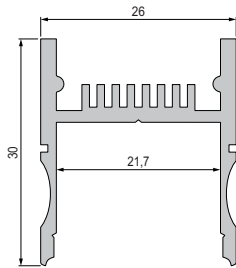

PROFILE

NUTEN | H | TREPPEN | SOCKEL

AU-03-12 | ET-04-12 | AH-01-20 | AL-01-10 | AL-02-10 | AM-02-10

AU-03-12 Nuten-Profil
für LED Stripes bis 13,3 mm Breite

ET-04-12 Nuten-Profil
für LED Stripes bis 13,3 mm Breite

AH-01-20 H-Profil
für LED Stripes bis 21,3 mm Breite
T-02-20 Montage | Trägerprofil

AL-01-10 Treppenstufen-Profil
für LED Stripes bis 11,3 mm Breite

AL-02-10 Treppenstufen-Profil
für LED Stripes bis 11,3 mm Breite

AM-02-10 Sockel-Profil
für LED Stripes bis 11,3 mm Breite

DEKO-LIGHT
ELEKTRONIK VERTRIEBS GMBH

Auf der Hub 2
76307 Karlsbad
T. 07248 / 9271 500
F. 07248 / 9271 550
deko@deko-light.com
www.deko-light.com