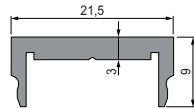

PROFILE

NUTEN | H | TREPPEN | SOCKEL

AU-03-12 | ET-04-12 | AH-01-20 | AL-01-10 | AL-02-10 | AM-02-10

AU-03-12 Nuten-Profil
für LED Stripes bis 13,3 mm Breite

ET-04-12 Nuten-Profil
für LED Stripes bis 13,3 mm Breite

AH-01-20 H-Profil
für LED Stripes bis 21,3 mm Breite
T-02-20 Montage | Trägerprofil

AL-01-10 Treppenstufen-Profil
für LED Stripes bis 11,3 mm Breite

AL-02-10 Treppenstufen-Profil
für LED Stripes bis 11,3 mm Breite