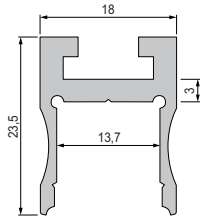

PROFILE

NUTEN | H | TREPPEN | SOCKEL

AU-03-12 | ET-04-12 | AH-01-20 | AL-01-10 | AL-02-10 | AM-02-10

AU-03-12 Nuten-Profil
für LED Stripes bis 13,3 mm Breite

ET-04-12 Nuten-Profil
für LED Stripes bis 13,3 mm Breite

AH-01-20 H-Profil
für LED Stripes bis 21,3 mm Breite
T-02-20 Montage | Trägerprofil

AL-01-10 Treppenstufen-Profil
für LED Stripes bis 11,3 mm Breite

AL-02-10 Treppenstufen-Profil
für LED Stripes bis 11,3 mm Breite

AM-02-10 Sockel-Profil
für LED Stripes bis 11,3 mm Breite

DEKO-LIGHT
ELEKTRONIK VERTRIEBS GMBH

Auf der Hub 2
76307 Karlsbad
T. 07248 / 9271 500
F. 07248 / 9271 550
deko@deko-light.com
www.deko-light.com