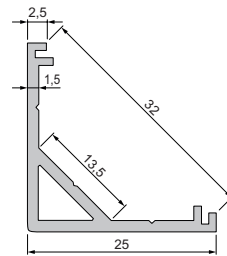

PROFILE

AUFBAU | ECK

AM-01-10 | AV-03-12 | AV-01-10 | AV-04-12 | EV-04-12

AM-01-10 Aufbau-Profil
für LED Stripes bis 11,3 mm Breite

AV-03-12 Eck-Profil
für LED Stripes bis 13,3 mm Breite

AV-01-10 Eck-Profil
für LED Stripes bis 11,3 mm Breite

AV-04-12 Eck-Profil
für LED Stripes bis 13,3 mm Breite

EV-04-12 Eck-Profil
für LED Stripes bis 13,3 mm Breite

DEKO-LIGHT
ELEKTRONIK VERTRIEBS GMBH

Auf der Hub 2
76307 Karlsbad
T. 07248 / 9271 500
F. 07248 / 9271 550
deko@deko-light.com
www.deko-light.com