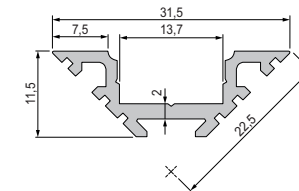

PROFILE

AUFBAU | ECK

AM-01-10 | AV-03-12 | AV-01-10 | AV-04-12 | EV-04-12

AM-01-10 Aufbau-Profil
für LED Stripes bis 11,3 mm Breite

AV-03-12 Eck-Profil
für LED Stripes bis 13,3 mm Breite

AV-01-10 Eck-Profil
für LED Stripes bis 11,3 mm Breite

AV-04-12 Eck-Profil
für LED Stripes bis 13,3 mm Breite

EV-04-12 Eck-Profil
für LED Stripes bis 13,3 mm Breite

DEKO-LIGHT
ELEKTRONIK VERTRIEBS GMBH

Auf der Hub 2
76307 Karlsbad
T. 07248 / 9271 500
F. 07248 / 9271 550
deko@deko-light.com
www.deko-light.com