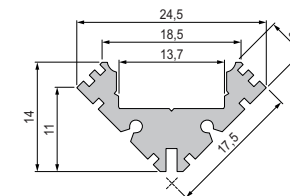

PROFILE

AUFBAU | ECK

AM-01-10 | AV-03-12 | AV-01-10 | AV-04-12 | EV-04-12

AM-01-10 Aufbau-Profil
für LED Stripes bis 11,3 mm Breite

AV-03-12 Eck-Profil
für LED Stripes bis 13,3 mm Breite

AV-01-10 Eck-Profil
für LED Stripes bis 11,3 mm Breite

AV-04-12 Eck-Profil
für LED Stripes bis 13,3 mm Breite

EV-04-12 Eck-Profil
für LED Stripes bis 13,3 mm Breite

DEKO-LIGHT
ELEKTRONIK VERTRIEBS GMBH

Auf der Hub 2
76307 Karlsbad
T. 07248 / 9271 500
F. 07248 / 9271 550
deko@deko-light.com
www.deko-light.com