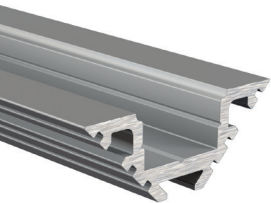

PROFILE

AUFBAU | ECK

AM-01-10 | AV-03-12 | AV-01-10 | AV-04-12 | EV-04-12

AM-01-10 Aufbau-Profil
für LED Stripes bis 11,3 mm Breite

AV-03-12 Eck-Profil
für LED Stripes bis 13,3 mm Breite

AV-01-10 Eck-Profil
für LED Stripes bis 11,3 mm Breite

AV-04-12 Eck-Profil
für LED Stripes bis 13,3 mm Breite

EV-04-12 Eck-Profil
für LED Stripes bis 13,3 mm Breite

DEKO-LIGHT
ELEKTRONIK VERTRIEBS GMBH

Auf der Hub 2
76307 Karlsbad
T. 07248 / 9271 500
F. 07248 / 9271 550
deko@deko-light.com
www.deko-light.com