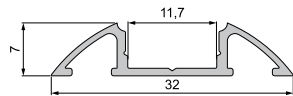

PROFILE

AUFBAU | ECK

AM-01-10 | AV-03-12 | AV-01-10 | AV-04-12 | EV-04-12

AM-01-10 Aufbau-Profil
für LED Stripes bis 11,3 mm Breite

AV-03-12 Eck-Profil
für LED Stripes bis 13,3 mm Breite

AV-01-10 Eck-Profil
für LED Stripes bis 11,3 mm Breite