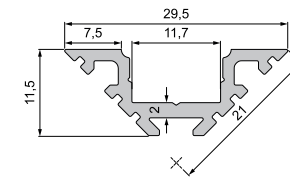

PROFILE

AUFBAU | ECK

AM-01-10 | AV-03-12 | AV-01-10 | AV-04-12 | EV-04-12

AM-01-10 Aufbau-Profil
für LED Stripes bis 11,3 mm Breite

AV-03-12 Eck-Profil
für LED Stripes bis 13,3 mm Breite

AV-01-10 Eck-Profil
für LED Stripes bis 11,3 mm Breite

AV-04-12 Eck-Profil
für LED Stripes bis 13,3 mm Breite

EV-04-12 Eck-Profil
für LED Stripes bis 13,3 mm Breite

DEKO-LIGHT
ELEKTRONIK VERTRIEBS GMBH

Auf der Hub 2
76307 Karlsbad
T. 07248 / 9271 500
F. 07248 / 9271 550
deko@deko-light.com
www.deko-light.com