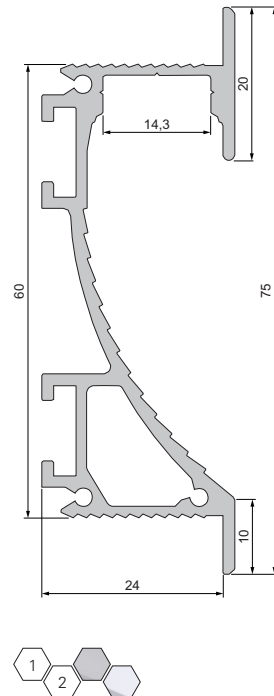

PROFILE

TROCKENBAU

AV-02-10 | EV-03-10 | EL-02-12 | ET-03-10 | EL-03-10

AV-02-10 Trockenbau-Profil Ecke außen
für LED Stripes bis 11,3 mm Breite

ET-03-10 Trockenbau-Profil | Wand | Decke
für LED Stripes bis 12 mm Breite

T-01-10 Trägerprofil für LED Stripes

EV-03-10 Trockenbau-Profil Ecke innen
für LED Stripes bis 12 mm Breite

EL-02-12 Trockenbau-Profil | Wandvoute
für LED Stripes bis 14 mm Breite

EL-03-10 Trockenbau-Profil | Deckenvoute
für LED Stripes bis 12 mm Breite