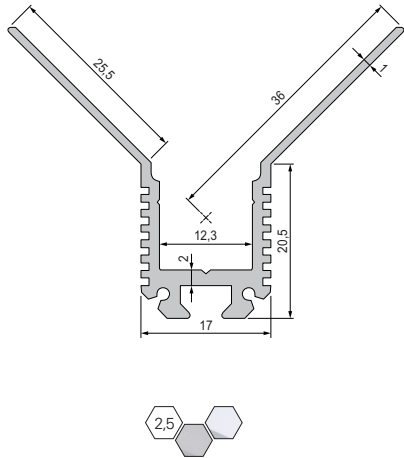

PROFILE

TROCKENBAU

AV-02-10 | EV-03-10 | EL-02-12 | ET-03-10 | EL-03-10

AV-02-10 Trockenbau-Profil Ecke außen
für LED Stripes bis 11,3 mm Breite

ET-03-10 Trockenbau-Profil | Wand | Decke
für LED Stripes bis 12 mm Breite

T-01-10 Trägerprofil für LED Stripes

EV-03-10 Trockenbau-Profil Ecke innen
für LED Stripes bis 12 mm Breite

EL-02-12 Trockenbau-Profil | Wandvoute
für LED Stripes bis 14 mm Breite

EL-03-10 Trockenbau-Profil | Deckenvoute
für LED Stripes bis 12 mm Breite