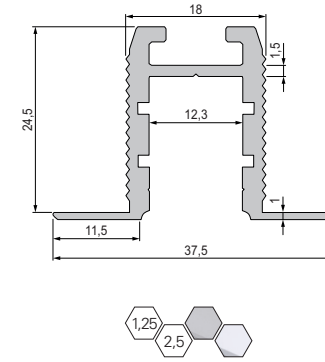

PROFILE

TROCKENBAU

AV-02-10 | EV-03-10 | EL-02-12 | ET-03-10 | EL-03-10

AV-02-10 Trockenbau-Profil Ecke außen
für LED Stripes bis 11,3 mm Breite

ET-03-10 Trockenbau-Profil | Wand | Decke
für LED Stripes bis 12 mm Breite

T-01-10 Trägerprofil für LED Stripes

EV-03-10 Trockenbau-Profil Ecke innen
für LED Stripes bis 12 mm Breite

EL-02-12 Trockenbau-Profil | Wandvoute
für LED Stripes bis 14 mm Breite

EL-03-10 Trockenbau-Profil | Deckenvoute
für LED Stripes bis 12 mm Breite