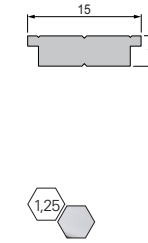

PROFILE

TROCKENBAU

AV-02-10 | EV-03-10 | EL-02-12 | ET-03-10 | EL-03-10

AV-02-10 Trockenbau-Profil Ecke außen
für LED Stripes bis 11,3 mm Breite

ET-03-10 Trockenbau-Profil | Wand | Decke
für LED Stripes bis 12 mm Breite

T-01-10 Trägerprofil für LED Stripes

EV-03-10 Trockenbau-Profil Ecke innen
für LED Stripes bis 12 mm Breite

EL-02-12 Trockenbau-Profil | Wandvoute
für LED Stripes bis 14 mm Breite

EL-03-10 Trockenbau-Profil | Deckenvoute
für LED Stripes bis 12 mm Breite