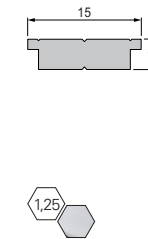

T-01-10 Trägerprofil für LED Stripes