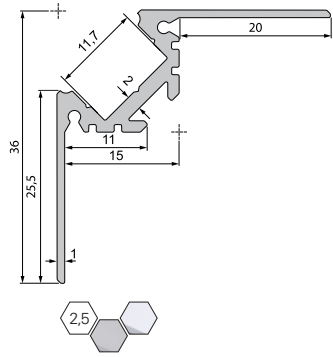

PROFILE

TROCKENBAU

AV-02-10 | EV-03-10 | EL-02-12 | ET-03-10 | EL-03-10

AV-02-10 Trockenbau-Profil Ecke außen
für LED Stripes bis 11,3 mm Breite

ET-03-10 Trockenbau-Profil | Wand | Decke
für LED Stripes bis 12 mm Breite

T-01-10 Trägerprofil für LED Stripes

EV-03-10 Trockenbau-Profil Ecke innen
für LED Stripes bis 12 mm Breite

EL-02-12 Trockenbau-Profil | Wandvoute
für LED Stripes bis 14 mm Breite

EL-03-10 Trockenbau-Profil | Deckenvoute
für LED Stripes bis 12 mm Breite