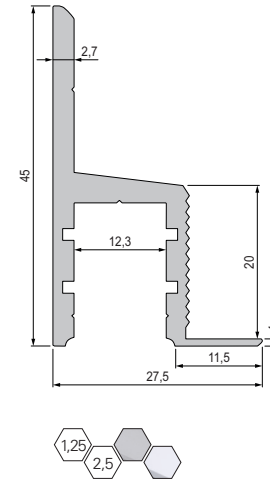

PROFILE

TROCKENBAU

AV-02-10 | EV-03-10 | EL-02-12 | ET-03-10 | EL-03-10

AV-02-10 Trockenbau-Profil Ecke außen
für LED Stripes bis 11,3 mm Breite

ET-03-10 Trockenbau-Profil | Wand | Decke
für LED Stripes bis 12 mm Breite

T-01-10 Trägerprofil für LED Stripes

EV-03-10 Trockenbau-Profil Ecke innen
für LED Stripes bis 12 mm Breite

EL-02-12 Trockenbau-Profil | Wandvoute
für LED Stripes bis 14 mm Breite

EL-03-10 Trockenbau-Profil | Deckenvoute
für LED Stripes bis 12 mm Breite