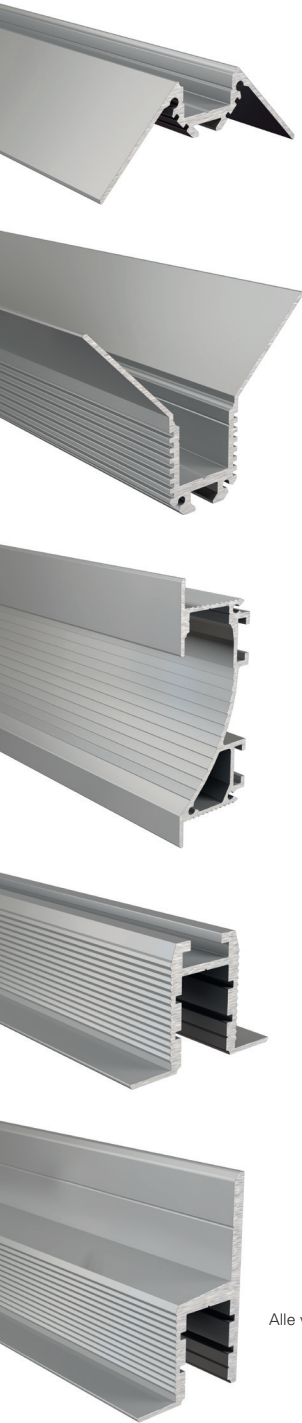

DEKO-LIGHT
ELEKTRONIK VERTRIEBS GMBH

Auf der Hub 2
76307 Karlsbad
T. 07248 / 9271 500
F. 07248 / 9271 550
deko@deko-light.com
www.deko-light.com

Alle weiteren Informationen finden Sie auf unserem Onlineshop

shop.deko-light.com