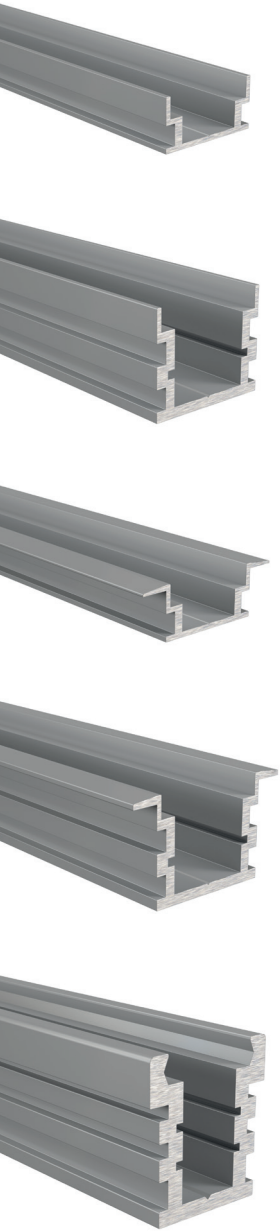

DEKO-LIGHT
ELEKTRONIK VERTRIEBS GMBH

Auf der Hub 2
76307 Karlsbad
T. 07248 / 9271 500
F. 07248 / 9271 550
deko@deko-light.com
www.deko-light.com

Alle weiteren Informationen finden Sie auf unserem Onlineshop

shop.deko-light.com