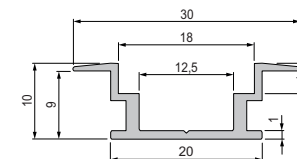

PROFILE

IP

AU-04-12 | AU-05-15 | ET-05-12 | ET-05-15 | EU-01-12

AU-04-12 IP-Profil U-flach
für LED Stripes bis 12,3 mm Breite

ET-05-12 IP-Profil T-flach | begehbar
für LED Stripes bis 12,3 mm Breite

AU-05-15 IP-Profil U-hoch
für LED Stripes bis 15,6 mm Breite
T-01-15 Trägerprofil für LED Stripes

ET-05-15 IP-Profil T-hoch | begehbar
für LED Stripes bis 15,6 mm Breite
T-01-15 Trägerprofil für LED Stripes

EU-01-12 IP-Profil U-hoch
für LED Stripes bis 12,1 mm Breite
T-01-10 Trägerprofil für LED Stripes