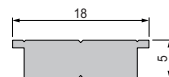

ET-05-15 IP-Profil T-hoch | begehbar
für LED Stripes bis 15,6 mm Breite
T-01-15 Trägerprofil für LED Stripes

EU-01-12 IP-Profil U-hoch
für LED Stripes bis 12,1 mm Breite
T-01-10 Trägerprofil für LED Stripes