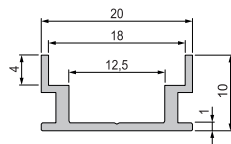

PROFILE

IP

AU-04-12 | AU-05-15 | ET-05-12 | ET-05-15 | EU-01-12

AU-04-12 IP-Profil U-flach
für LED Stripes bis 12,3 mm Breite

ET-05-12 IP-Profil T-flach | begehbar
für LED Stripes bis 12,3 mm Breite

AU-05-15 IP-Profil U-hoch
für LED Stripes bis 15,6 mm Breite
T-01-15 Trägerprofil für LED Stripes

ET-05-15 IP-Profil T-hoch | begehbar
für LED Stripes bis 15,6 mm Breite
T-01-15 Trägerprofil für LED Stripes

EU-01-12 IP-Profil U-hoch
für LED Stripes bis 12,1 mm Breite
T-01-10 Trägerprofil für LED Stripes