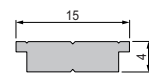

PROFILE

IP

AU-04-12 | AU-05-15 | ET-05-12 | ET-05-15 | EU-01-12

AU-04-12 IP-Profil U-flach
für LED Stripes bis 12,3 mm Breite

ET-05-12 IP-Profil T-flach | begehbar
für LED Stripes bis 12,3 mm Breite

AU-05-15 IP-Profil U-hoch
für LED Stripes bis 15,6 mm Breite
T-01-15 Trägerprofil für LED Stripes

ET-05-15 IP-Profil T-hoch | begehbar
für LED Stripes bis 15,6 mm Breite
T-01-15 Trägerprofil für LED Stripes

EU-01-12 IP-Profil U-hoch
für LED Stripes bis 12,1 mm Breite
T-01-10 Trägerprofil für LED Stripes