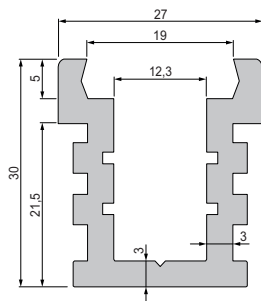

PROFILE

IP

AU-04-12 | AU-05-15 | ET-05-12 | ET-05-15 | EU-01-12

AU-04-12 IP-Profil U-flach
für LED Stripes bis 12,3 mm Breite

ET-05-12 IP-Profil T-flach | begehbar
für LED Stripes bis 12,3 mm Breite

AU-05-15 IP-Profil U-hoch
für LED Stripes bis 15,6 mm Breite
T-01-15 Trägerprofil für LED Stripes

ET-05-15 IP-Profil T-hoch | begehbar
für LED Stripes bis 15,6 mm Breite
T-01-15 Trägerprofil für LED Stripes

EU-01-12 IP-Profil U-hoch
für LED Stripes bis 12,1 mm Breite
T-01-10 Trägerprofil für LED Stripes