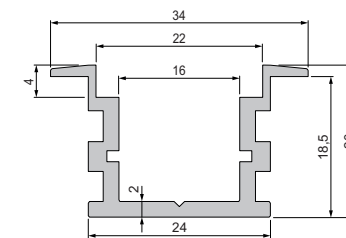

PROFILE

IP

AU-04-12 | AU-05-15 | ET-05-12 | ET-05-15 | EU-01-12

AU-04-12 IP-Profil U-flach
für LED Stripes bis 12,3 mm Breite

ET-05-12 IP-Profil T-flach | begehbar
für LED Stripes bis 12,3 mm Breite

AU-05-15 IP-Profil U-hoch
für LED Stripes bis 15,6 mm Breite
T-01-15 Trägerprofil für LED Stripes

ET-05-15 IP-Profil T-hoch | begehbar
für LED Stripes bis 15,6 mm Breite
T-01-15 Trägerprofil für LED Stripes

EU-01-12 IP-Profil U-hoch
für LED Stripes bis 12,1 mm Breite
T-01-10 Trägerprofil für LED Stripes