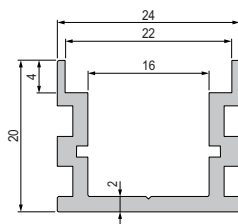

PROFILE

IP

AU-04-12 | AU-05-15 | ET-05-12 | ET-05-15 | EU-01-12

AU-04-12 IP-Profil U-flach
für LED Stripes bis 12,3 mm Breite

ET-05-12 IP-Profil T-flach | begehbar
für LED Stripes bis 12,3 mm Breite

AU-05-15 IP-Profil U-hoch
für LED Stripes bis 15,6 mm Breite
T-01-15 Trägerprofil für LED Stripes

ET-05-15 IP-Profil T-hoch | begehbar
für LED Stripes bis 15,6 mm Breite
T-01-15 Trägerprofil für LED Stripes

EU-01-12 IP-Profil U-hoch
für LED Stripes bis 12,1 mm Breite
T-01-10 Trägerprofil für LED Stripes