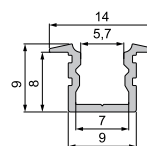

AU-02-05

AU-02-08

AU-02-10

AU-02-12

AU-02-15

AU-02-20

ET-02 SERIE hohe T-Profile
für LED Stripes bis 16,3 mm Breite

ET-02-05