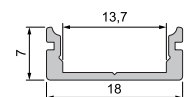

AU-01 SERIE flache U-Profile
für LED Stripes bis 16,3 mm Breite

AU-01-12

ET-01 SERIE flache T-Profile
für LED Stripes bis 16,3 mm Breite

AU-02 SERIE hohe U-Profile
für LED Stripes bis 21,3 mm Breite

ET-02 SERIE hohe T-Profile
für LED Stripes bis 16,3 mm Breite