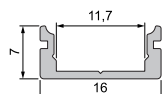

AU-01 SERIE flache U-Profile
für LED Stripes bis 16,3 mm Breite

AU-01-10

ET-01 SERIE flache T-Profile
für LED Stripes bis 16,3 mm Breite

AU-02 SERIE hohe U-Profile
für LED Stripes bis 21,3 mm Breite

ET-02 SERIE hohe T-Profile
für LED Stripes bis 16,3 mm Breite