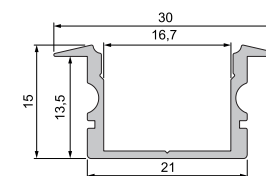

AU-01 SERIE flache U-Profile
für LED Stripes bis 16,3 mm Breite

ET-01 SERIE flache T-Profile
für LED Stripes bis 16,3 mm Breite

AU-02 SERIE hohe U-Profile
für LED Stripes bis 21,3 mm Breite

ET-02 SERIE hohe T-Profile
für LED Stripes bis 16,3 mm Breite

ET-02-15