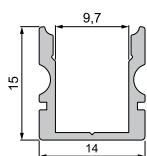

AU-01 SERIE flache U-Profile
für LED Stripes bis 16,3 mm Breite

ET-01 SERIE flache T-Profile
für LED Stripes bis 16,3 mm Breite

AU-02 SERIE hohe U-Profile
für LED Stripes bis 21,3 mm Breite

AU-02-08

ET-02 SERIE hohe T-Profile
für LED Stripes bis 16,3 mm Breite