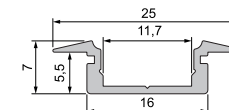

AU-01-15

ET-01 SERIE flache T-Profile
für LED Stripes bis 16,3 mm Breite

ET-01-05

ET-01-08

ET-01-10

ET-01-12

ET-01-15

AU-02 SERIE hohe U-Profile
für LED Stripes bis 21,3 mm Breite