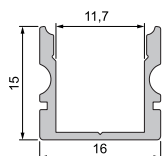

AU-01-15

ET-01 SERIE flache T-Profile
für LED Stripes bis 16,3 mm Breite

ET-01-05

ET-01-08

ET-01-10

ET-01-12

ET-01-15

AU-02 SERIE hohe U-Profile
für LED Stripes bis 21,3 mm Breite

AU-02-05

AU-02-08

AU-02-10

AU-02-12

AU-02-15

AU-02-20

ET-02 SERIE hohe T-Profile
für LED Stripes bis 16,3 mm Breite

ET-02-05