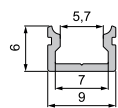

AU-01 SERIE flache U-Profile
für LED Stripes bis 16,3 mm Breite

AU-01-05