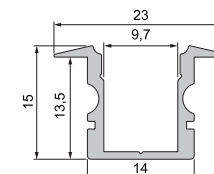

AU-02-05

AU-02-08

AU-02-10

AU-02-12

AU-02-15

AU-02-20

ET-02 SERIE hohe T-Profile
für LED Stripes bis 16,3 mm Breite

ET-02-05