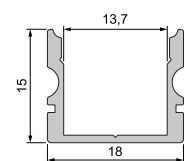

AU-01-15

ET-01 SERIE flache T-Profile
für LED Stripes bis 16,3 mm Breite

ET-01-05

ET-01-08

ET-01-10

ET-01-12

ET-01-15

AU-02 SERIE hohe U-Profile
für LED Stripes bis 21,3 mm Breite

AU-02-05

AU-02-08

AU-02-10

AU-02-12

AU-02-15

AU-02-20

ET-02 SERIE hohe T-Profile
für LED Stripes bis 16,3 mm Breite

ET-02-05