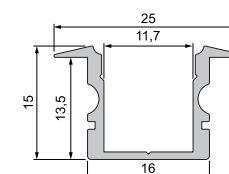

AU-01 SERIE flache U-Profile
für LED Stripes bis 16,3 mm Breite

ET-01 SERIE flache T-Profile
für LED Stripes bis 16,3 mm Breite

AU-02 SERIE hohe U-Profile
für LED Stripes bis 21,3 mm Breite

ET-02 SERIE hohe T-Profile
für LED Stripes bis 16,3 mm Breite

ET-02-10