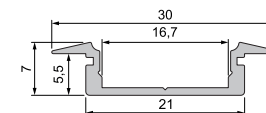

AU-01-15

ET-01 SERIE flache T-Profile
für LED Stripes bis 16,3 mm Breite

ET-01-05

ET-01-08

ET-01-10

ET-01-12

ET-01-15

AU-02 SERIE hohe U-Profile
für LED Stripes bis 21,3 mm Breite