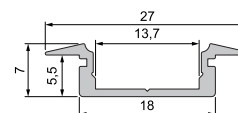

AU-01-15

ET-01 SERIE flache T-Profile
für LED Stripes bis 16,3 mm Breite

ET-01-05

ET-01-08

ET-01-10

ET-01-12

ET-01-15

AU-02 SERIE hohe U-Profile
für LED Stripes bis 21,3 mm Breite