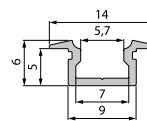

AU-01-15

ET-01 SERIE flache T-Profile
für LED Stripes bis 16,3 mm Breite

ET-01-05

ET-01-08

ET-01-10

ET-01-12

ET-01-15

AU-02 SERIE hohe U-Profile
für LED Stripes bis 21,3 mm Breite