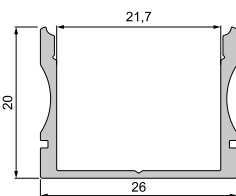

AU-02-05

AU-02-08

AU-02-10

AU-02-12

AU-02-15

AU-02-20

ET-02 SERIE hohe T-Profile
für LED Stripes bis 16,3 mm Breite

ET-02-05