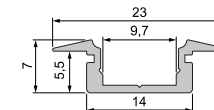

AU-01-15

ET-01 SERIE flache T-Profile
für LED Stripes bis 16,3 mm Breite

ET-01-05

ET-01-08

ET-01-10

ET-01-12

ET-01-15

AU-02 SERIE hohe U-Profile
für LED Stripes bis 21,3 mm Breite