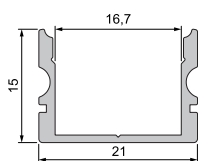

AU-02-05

AU-02-08

AU-02-10

AU-02-12

AU-02-15

AU-02-20

ET-02 SERIE hohe T-Profile
für LED Stripes bis 16,3 mm Breite

ET-02-05