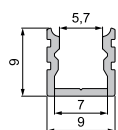

AU-01-15

ET-01 SERIE flache T-Profile
für LED Stripes bis 16,3 mm Breite

ET-01-05

ET-01-08

ET-01-10

ET-01-12

ET-01-15

AU-02 SERIE hohe U-Profile
für LED Stripes bis 21,3 mm Breite