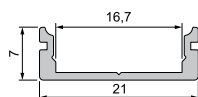

AU-01-15

ET-01 SERIE flache T-Profile
für LED Stripes bis 16,3 mm Breite

ET-01-05

ET-01-08

ET-01-10

ET-01-12

ET-01-15

AU-02 SERIE hohe U-Profile
für LED Stripes bis 21,3 mm Breite