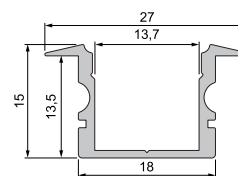

AU-01 SERIE flache U-Profile
für LED Stripes bis 16,3 mm Breite

ET-01 SERIE flache T-Profile
für LED Stripes bis 16,3 mm Breite

AU-02 SERIE hohe U-Profile
für LED Stripes bis 21,3 mm Breite

ET-02 SERIE hohe T-Profile
für LED Stripes bis 16,3 mm Breite

ET-02-12