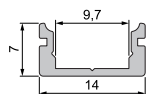

AU-01 SERIE flache U-Profile
für LED Stripes bis 16,3 mm Breite

AU-01-08

ET-01 SERIE flache T-Profile
für LED Stripes bis 16,3 mm Breite

AU-02 SERIE hohe U-Profile
für LED Stripes bis 21,3 mm Breite

ET-02 SERIE hohe T-Profile
für LED Stripes bis 16,3 mm Breite