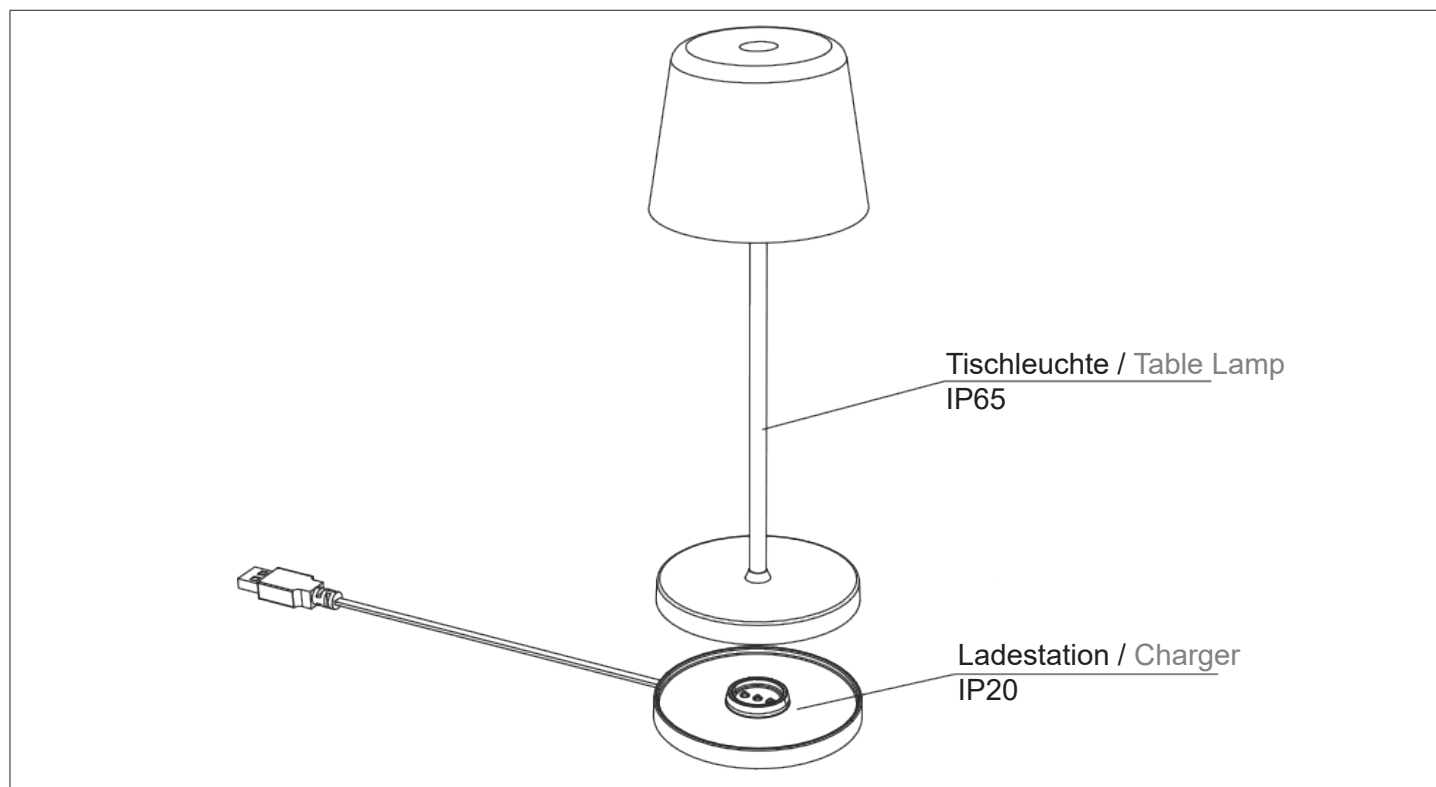

Artikel Nr. / Article No.: 930714

Ladestation, Tischleuchte Canis / Charger Table Lamp, Canis

Aufladen / Charging

USB Adapter

DC5V 1A

(nicht im Lieferumfang /
not in scope of delivery)

Lade-Modus /
Charging-Mode

volle Ladung /
full Charge